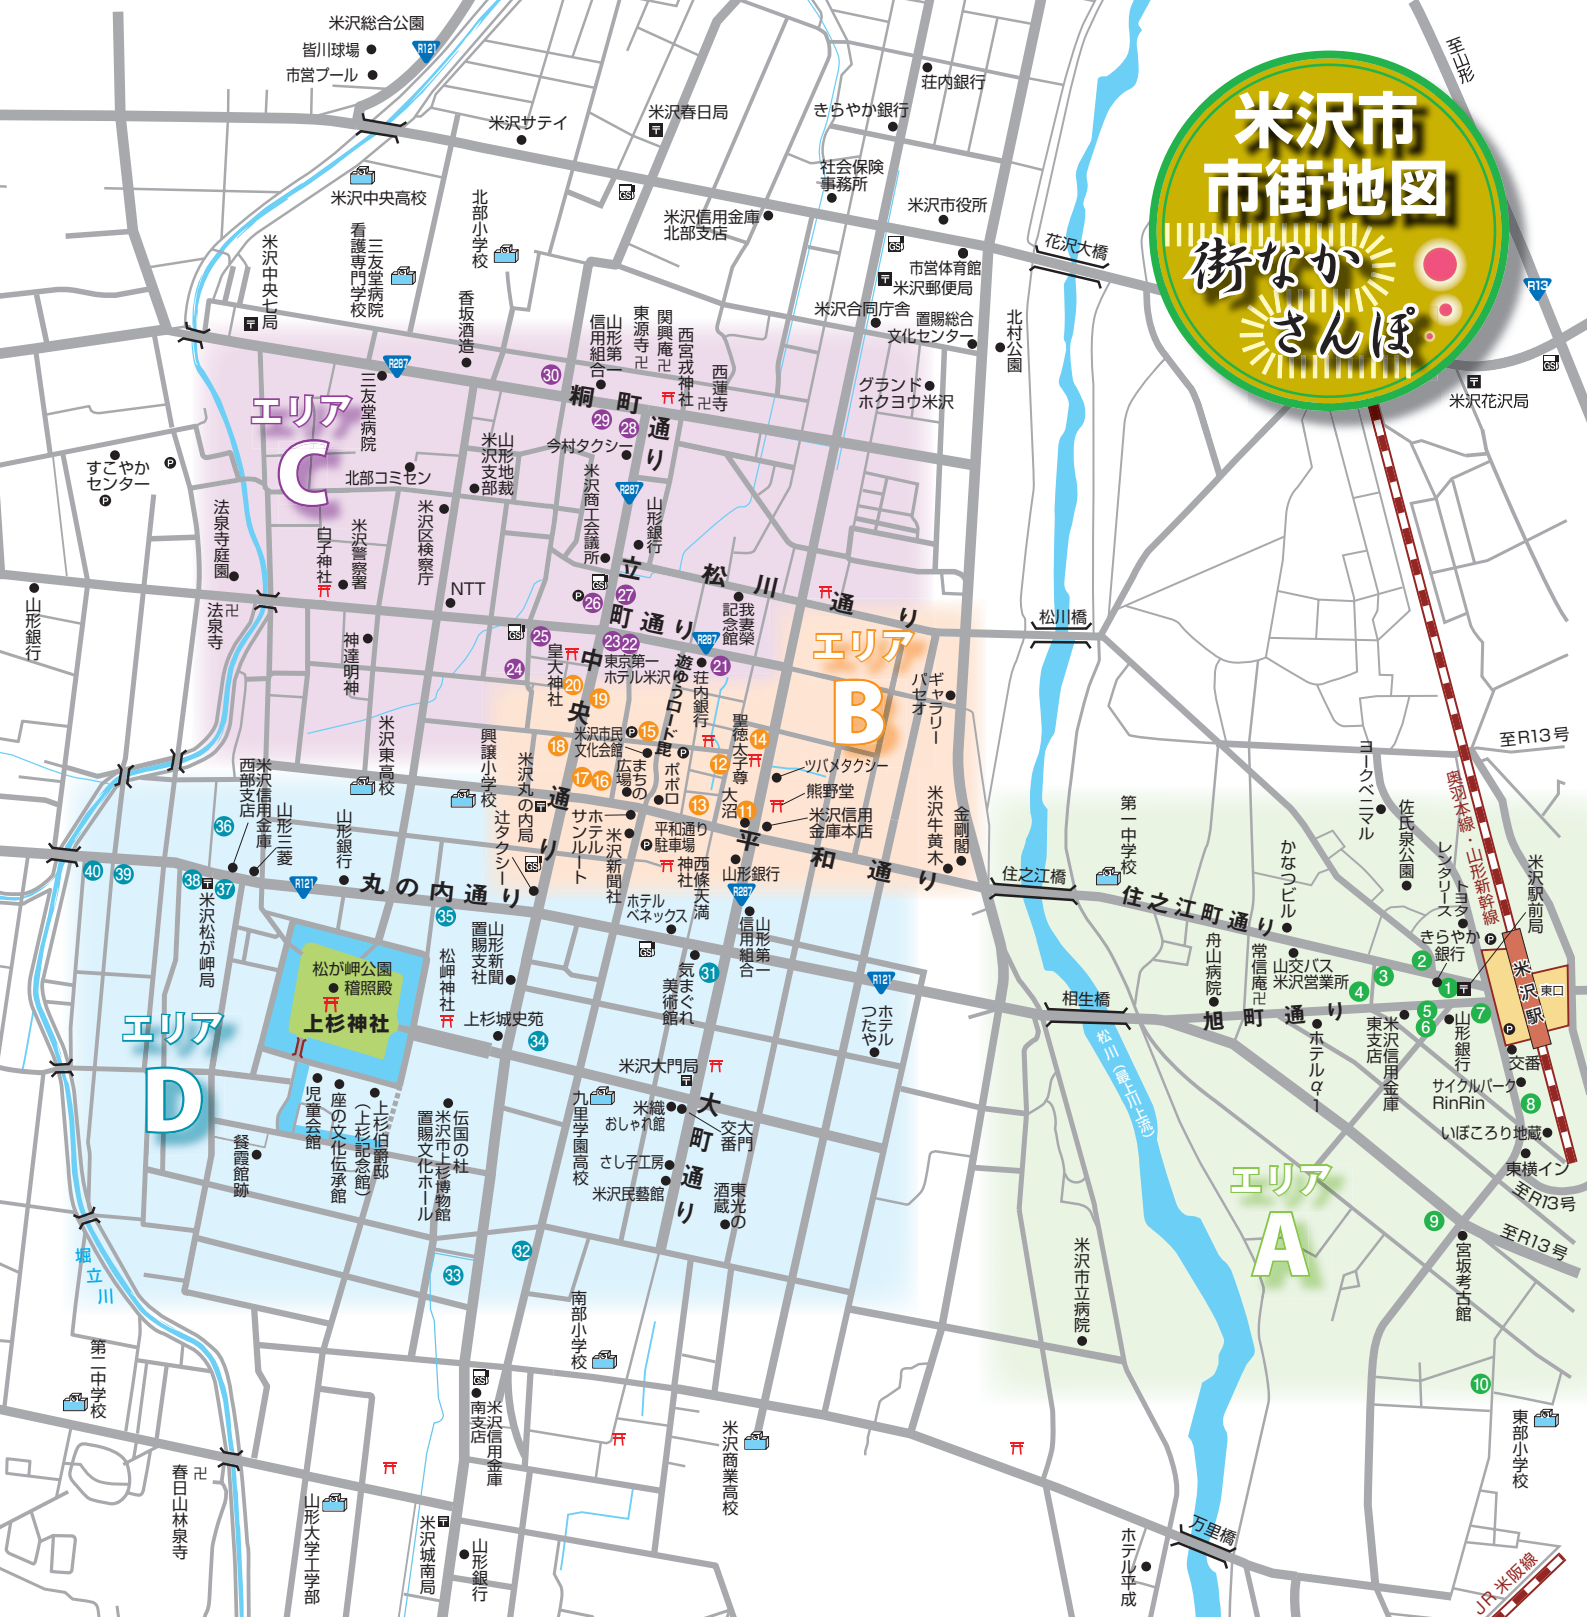

米沢市 市街地図

街なかさんぽ

松が岬・大町通り界隈 立町通り・桐町通り界隈

40	39	38	37	36	35	34	33	32	31	30	29	28	27	26	25	24	23	22	21
(株)遠藤書店	(株)松島屋菓子店	丸十餅店	(有)大和屋	山田商店	(有)虎屋菓子店	とおせんぼ	藤倉家具 Life style shop MOHE	(有)とかちや	織夢人館(おりえんとかん)	(有)登起波牛肉店	シンプルハンズ嵐山/株嵐山商店	焼肉くろべこ	五百川屋酒店	グルメ小僧万吉	相田酒店	小野里鮮魚センター	海の幸 まくらや	東京第1ホテル米沢 日本料理しゃんげ	(株)大丸石油店 コスモ中央
(23)0893	(23)0212	(23)0369	(23)1118	(23)2555	(23)1151	(21)5056	(21)2214	(23)2147	(24)5945	(23)4400	(23)5309	(23)1923	(23)0522	(24)5455	(23)1234	(21)1119	(22)1515	(24)0411	(22)2767

平和通り・中央通り界隈 駅前通り界隈

20	19	18	17	16	15	14	13	12	11	10	9	8	7	6	5	4	3	2	1
(株)新田家具店	日旺大工ストア(有)サトウ	炭火焼肉いろり	おしゃれの店 丸正	(有)八巻商店 うどん市	(有)扇屋牛肉店	そば処 弥平	(有)富よし	焼肉てんま	(株)米沢牛黄木 大沼店	(株)米沢鯉六十里	なみかた羊肉店	(有)ゆあーず	(有)新杆屋	佐々木写真館	米澤牛 DINING ベこや	成ル	(株)松川井当店駅前店	(有)金内酒店	ホテルおとわ
(22)5435	(23)3276	(21)5996	(23)4559	(23)0605	(23)3457	(23)1159	(23)2350	(24)4989	(21)4596	(22)6051	0120552269	(21)6521	(22)1311	(22)0041	(24)2788	(21)7337	(29)0141	(23)1192	(22)0124

※米沢の市外局番は(0238)です。