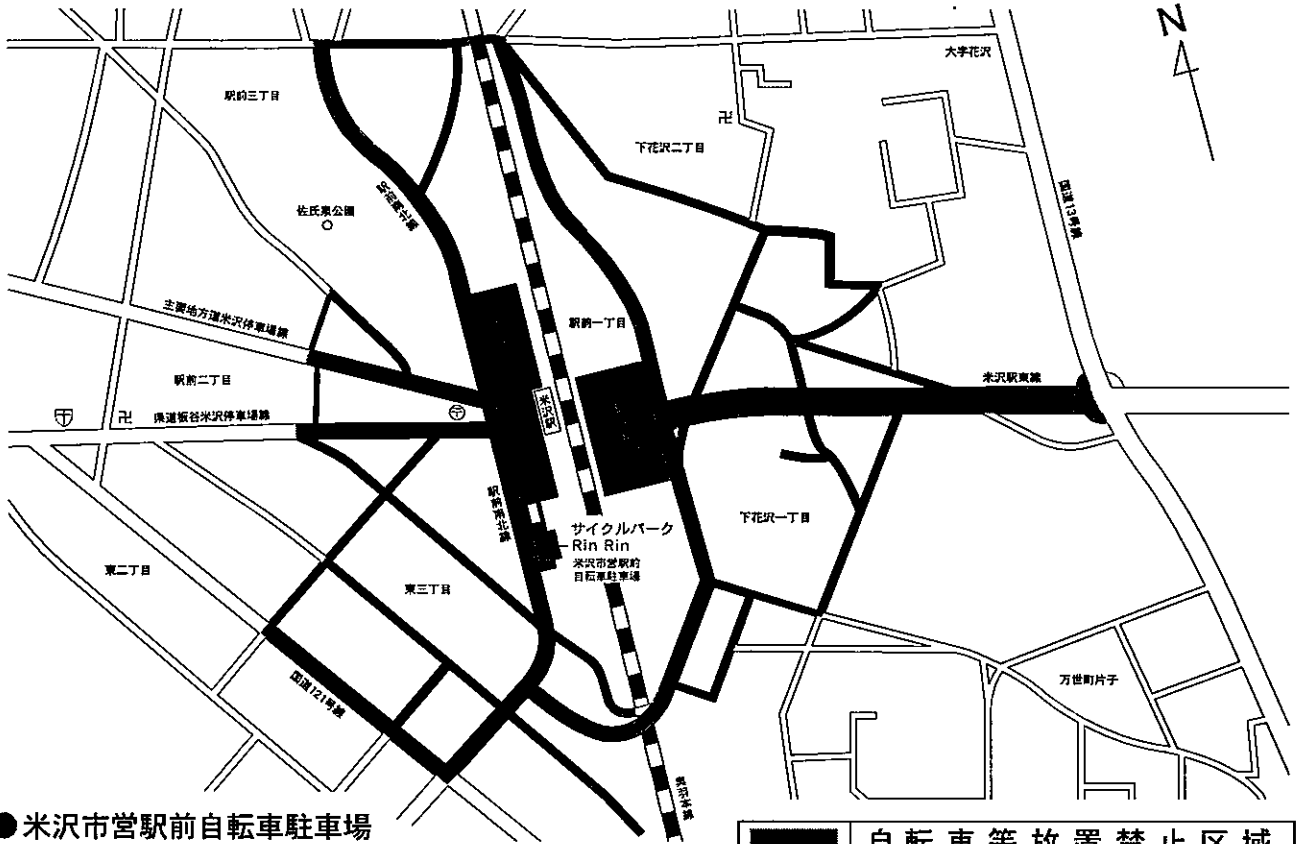

自転車等放置禁止区域

● 米沢市営駅前自転車駐車場
(サイクルパークRinRin)

■ 自転車等放置禁止区域