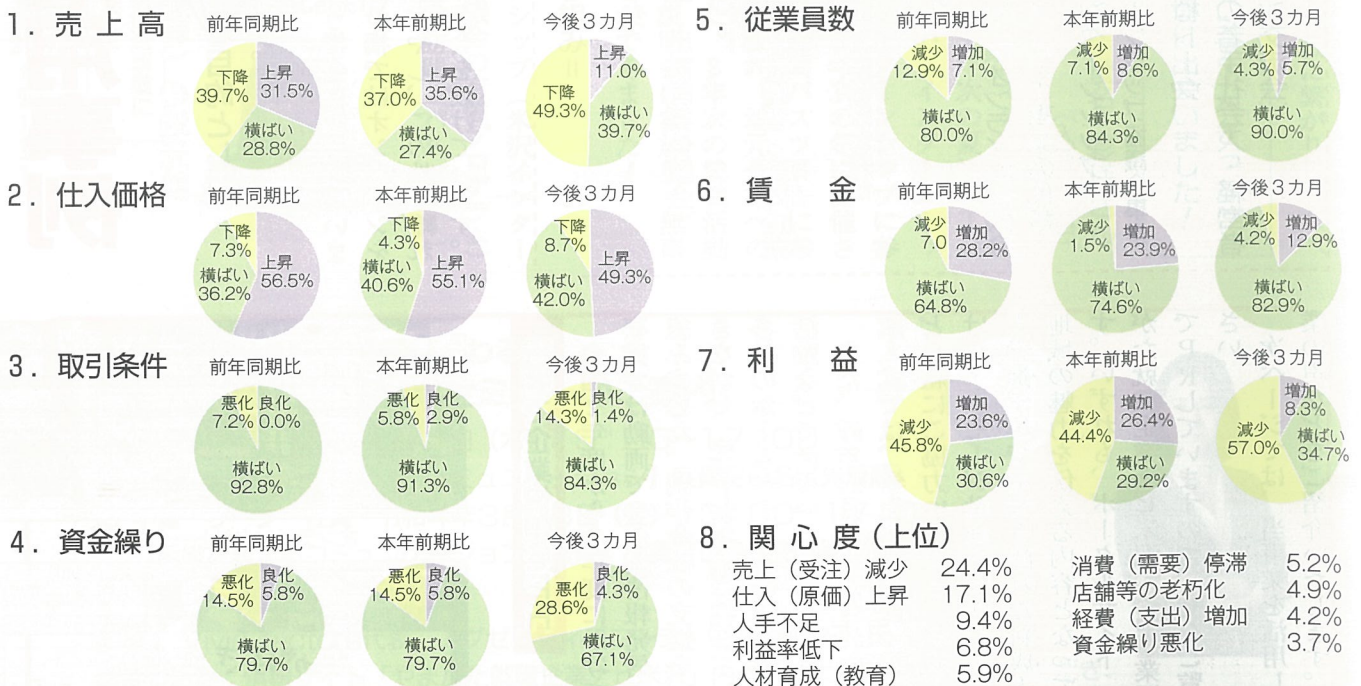

### 支援内容/経営指導員 情野 浩二

コロナ禍で営業機会が減少し、ホームページの開設とオンラインでの商談に取組みたいとご相談をいただきました。そこで、補助金を活用してそれらをおこなうための計画づくりを支援させていただきました。これまで手掛けてきた建具・家具等の紹介とオンラインでの商談も可能になり、今後も様々な面で応援していきます。

### 相談者より一言

若月 秀一さん

コロナ禍でお客様への訪問などが制限され悩んでいました。そこで新たにホームページやオンライン商談に取り組むため、商工会議所に相談しました。このたび、補助金を活用してホームページを開設し、問い合わせが増えてきています。今後、受注につながるため努力していきたいと思えます。

新たにホームページを開設

## 米沢版 小規模LOBO調査 (10~12月期) 調査結果【全業種】

・新型コロナウイルス感染症の影響により、仕入価格の上昇が顕著です。また、コロナ後の人手不足に関心が高まっています。  
・経営計画を立て、各種給付金制度等を活用しながら、コロナ後、販売機会の喪失におちいらないよう対応をおこなってください。

引き続き調査にご協力をお願いいたします。