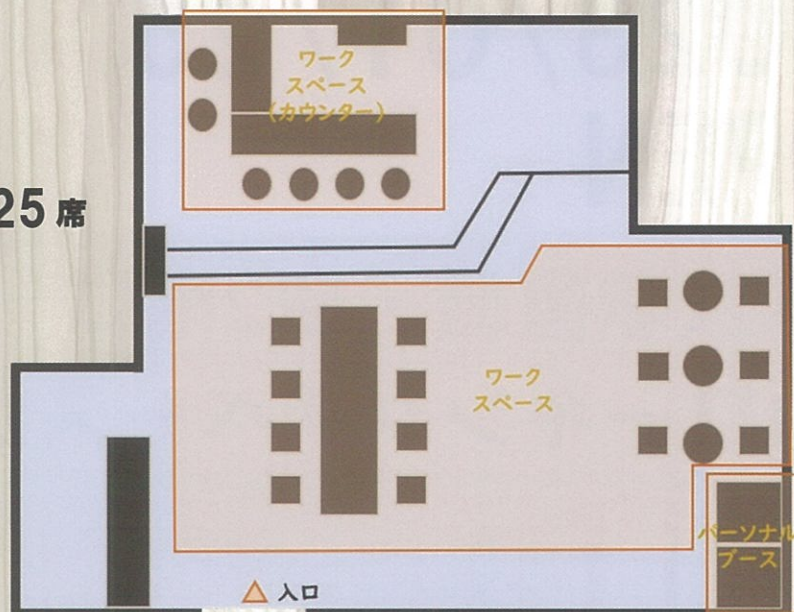

## ■施設設備

コワーキングスペース 最大 25席

パーソナルブース 2台

FREE-Wifi・電源完備

## ■レイアウト